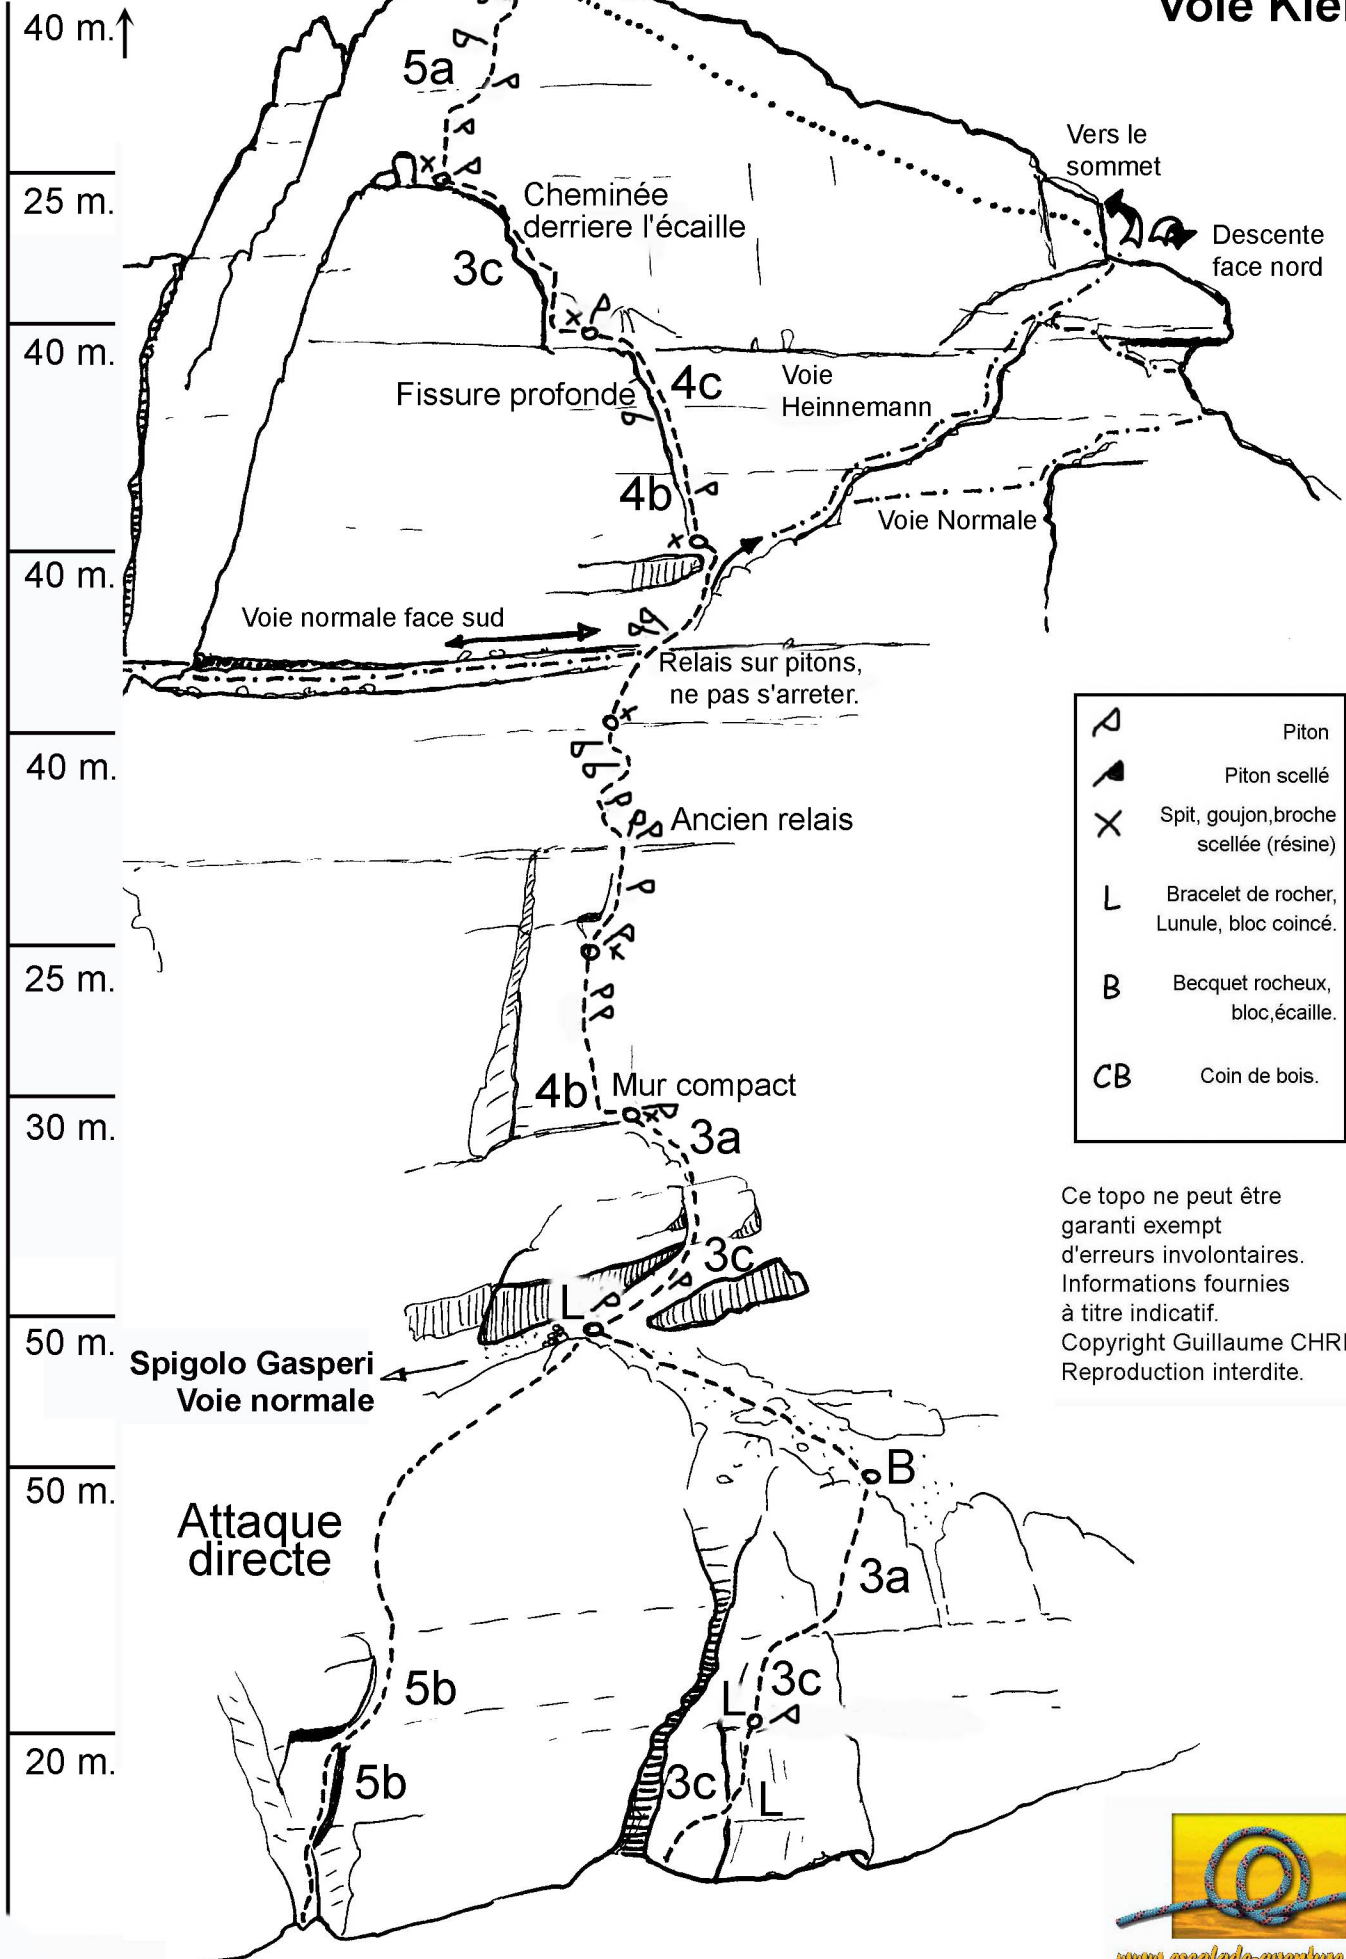

DOLOMITES BRENTA

Castelletto inferiore
Face sud
Voie Kiene

Developpement par longueur

	Piton
	Piton scellé
	Spit, goujon, broche scellée (résine)
	Bracelet de rocher, Lunule, bloc coincé.
	Becquet rocheux, bloc, écaille.
	Coin de bois.

Ce topo ne peut être garanti exempt d'erreurs involontaires. Informations fournies à titre indicatif. Copyright Guillaume CHRISTIAN. Reproduction interdite.