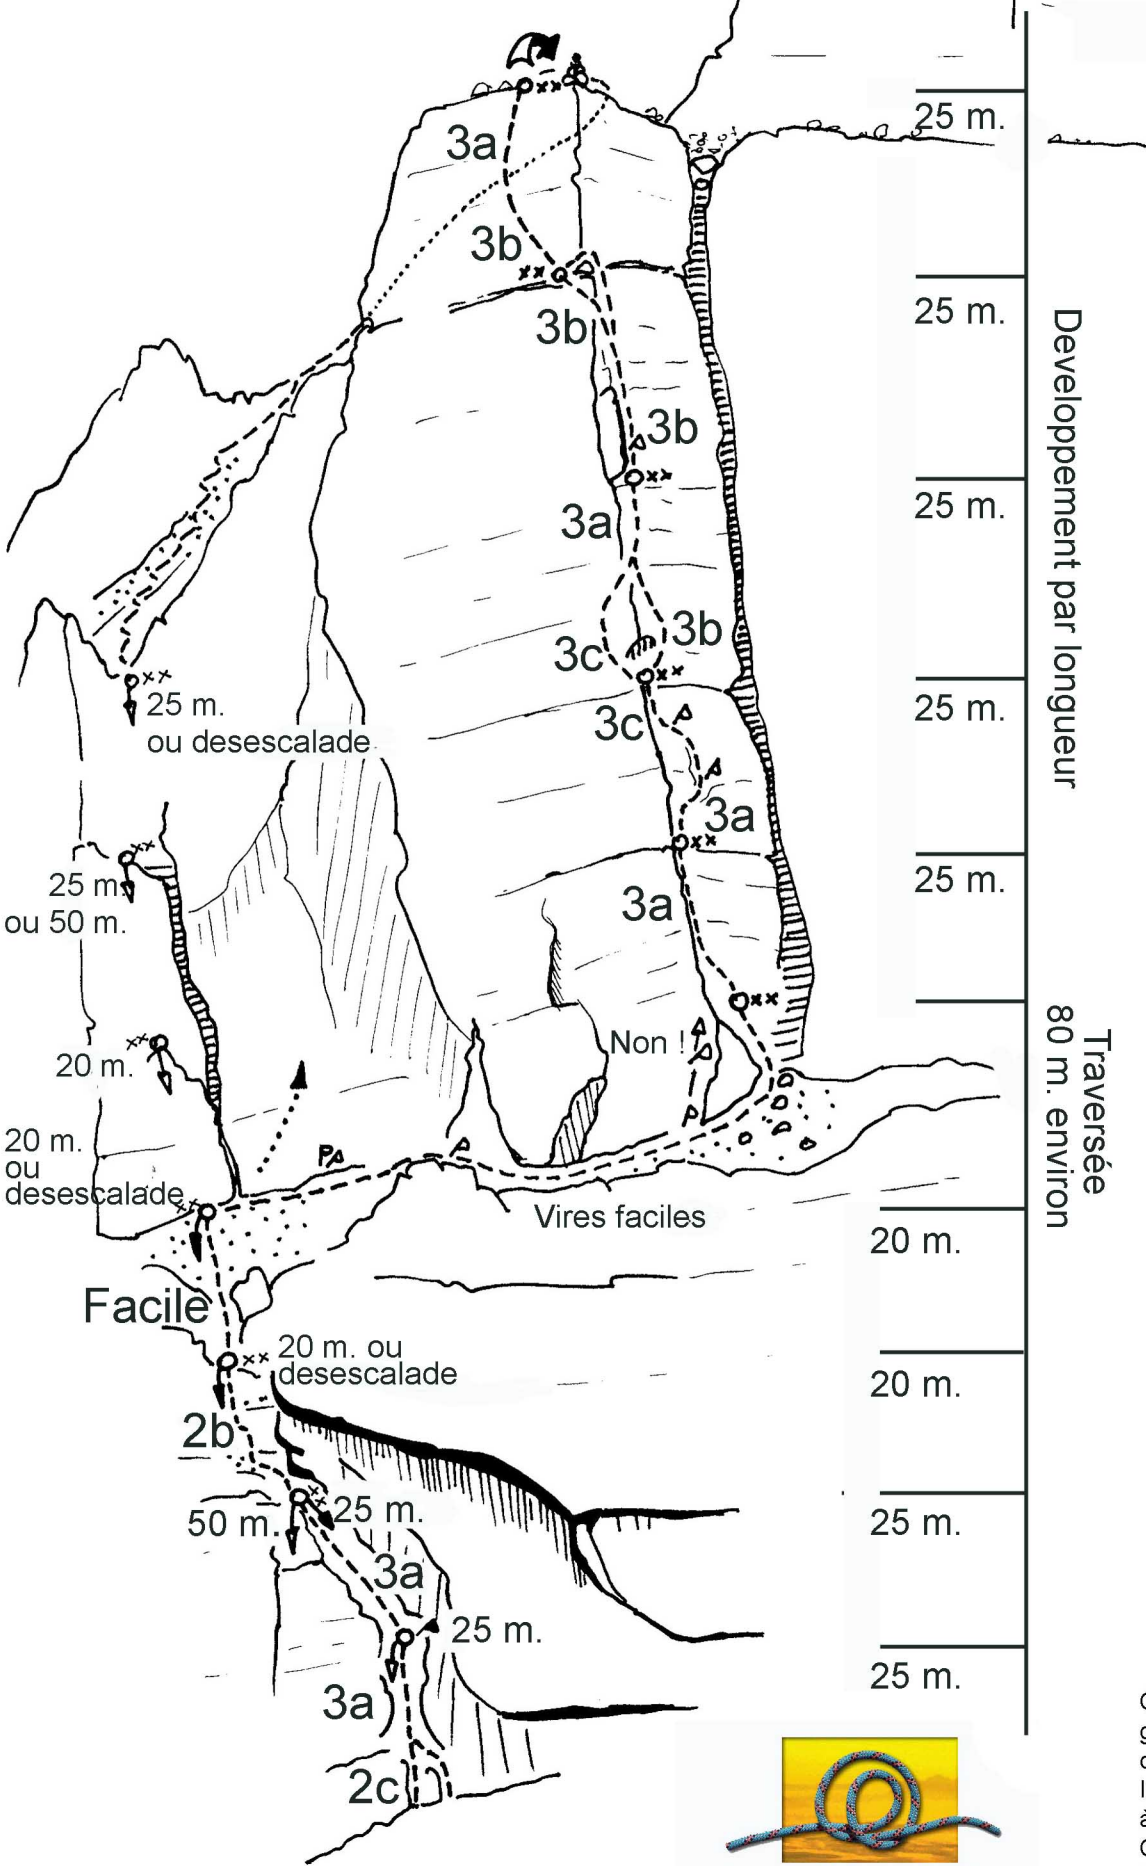

# DOLOMITES BRENTA

Castelletto inferiore

Face sud

Spigolo Gasperi

	Piton
	Piton scellé
	Spit, goujon, broche scellée (résine)
	Bracelet de rocher, Lunule, bloc coincé.
	Becquet rocheux, bloc, écaille.
	Coin de bois.

Ce topo ne peut être garanti exempt d'erreurs involontaires. Informations fournies à titre indicatif. Copyright Guillaume CHRISTIAN. Reproduction interdite.